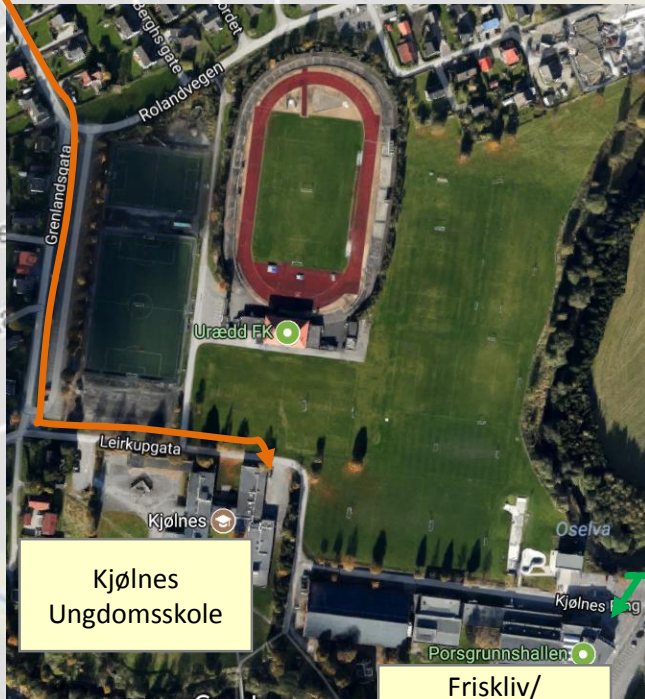

Ny avkjøring fra RV32 - Kjølnes Nord

Avkjøring fra RV32 - Kjølnes Nord i Dr. Munks gate er stengt!

Omkjøring fra RV32 gjennom Porsgrunn sentrum på grunn av veiarbeid

Kjølnes Ungdomsskole

Friskliv/Porsgrunn hallen

Avkjøring fra RV32 - Kjølnes Syd